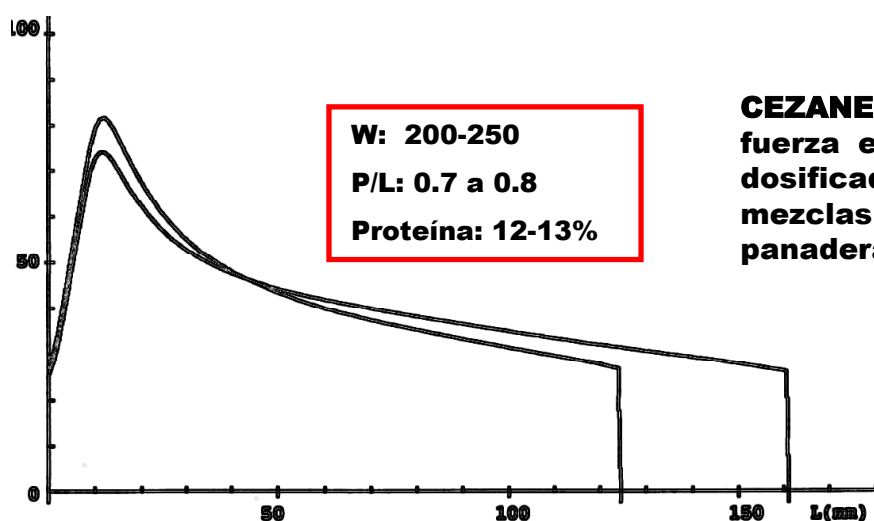

CALIDAD DE GRANO

CEZANNE es un Trigo de media fuerza equilibrado que puede ser dosificado generosamente en las mezclas de trigos para harinas panaderas.

ZONAS DE ADAPTACIÓN

Trigo adaptado a las zonas tradicionales de cultivo de trigos de invierno.

Se puede sembrar en todo tipo de secanos y regadíos, en todo el Centro y Norte peninsular, desde principios de Octubre hasta finales de Diciembre.