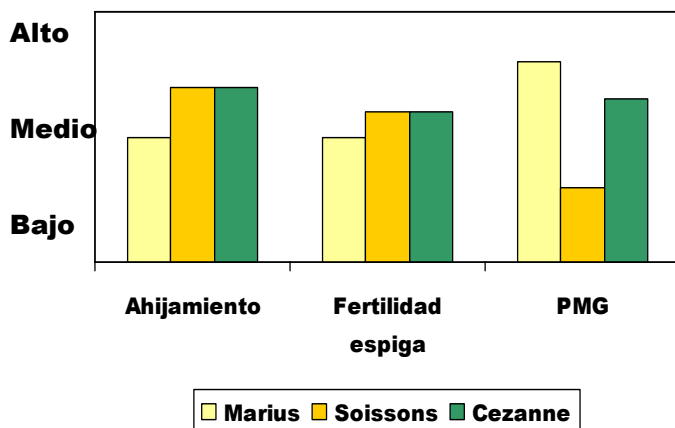

COMPONENTES DEL RENDIMIENTO